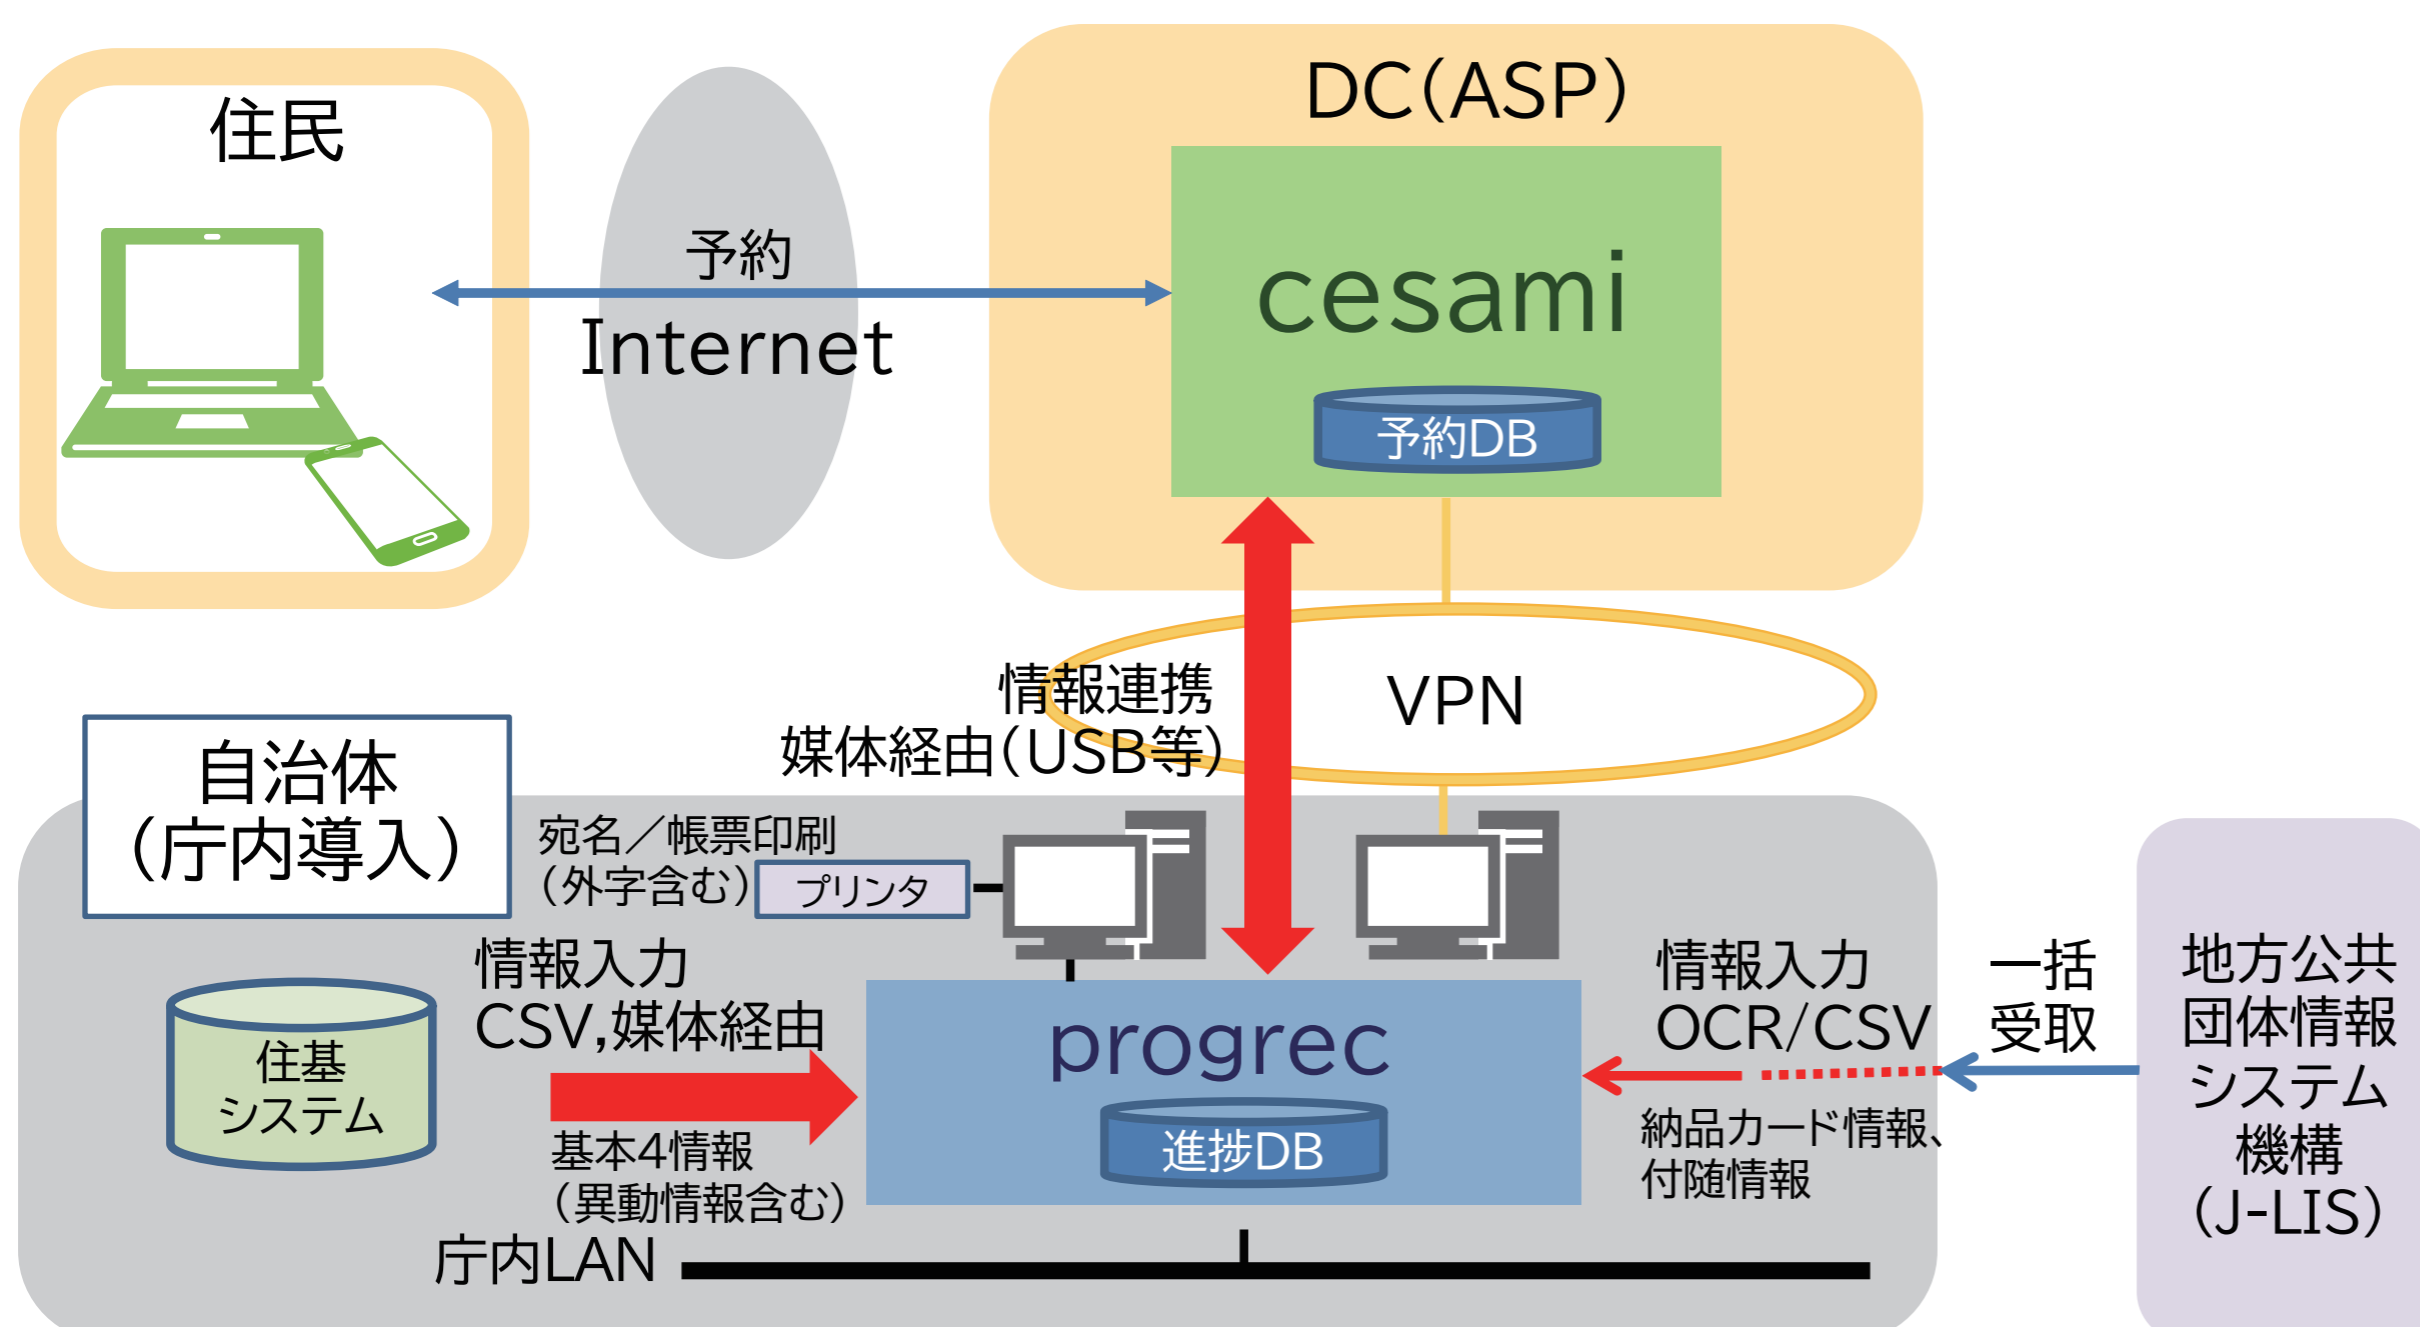

予約して、 受けとる

cesami

マイナンバーカード交付予約管理システム

普及させたいマイナンバーカード。
手続きが煩わしければ、いつまでたっても受けとってもらえません！
cesamiは、スムーズな窓口運用をサポートします。

住民を待たせない、並ばせない。

- ▶ 予約はパソコン、スマートフォン、携帯電話から、24時間可能！
- ▶ 交付場所と予約状況を確認して受け取りやすい日時を選べる！
- ▶ 不慣れでもみやすいシンプルな画面構成で、迷わずかんたん！

柔軟な設定、シンプルな操作。

- ▶ 時間割、休庁などの基本設定はもちろん、用語も運用に合わせて変更可能
- ▶ 個人情報を管理しない運用にも対応
- ▶ 来庁記録はシンプルにワンクリック
- ▶ システムへの交付窓口追加は自由
- ▶ コールセンターとの連携実績あり

■ 交付予約管理システム -progreco- との連携イメージ (ASP及び導庁方式)

お気軽にお問合せください。
043-297-0633
株式会社ジーウェイブ